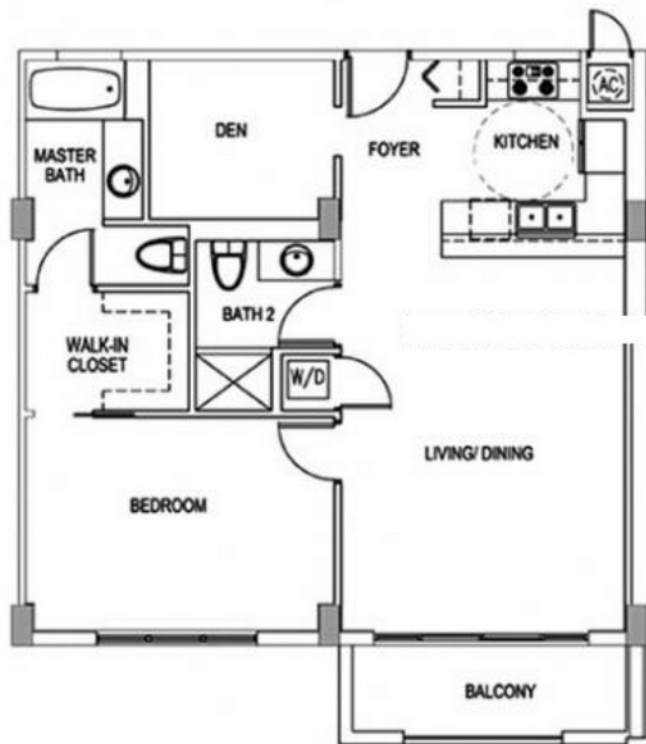

UNIT 07

1 BEDROOM/ 2 BATH/ DEN

FLOOR PLAN

1,002 sq ft.

# SPIAGGIA