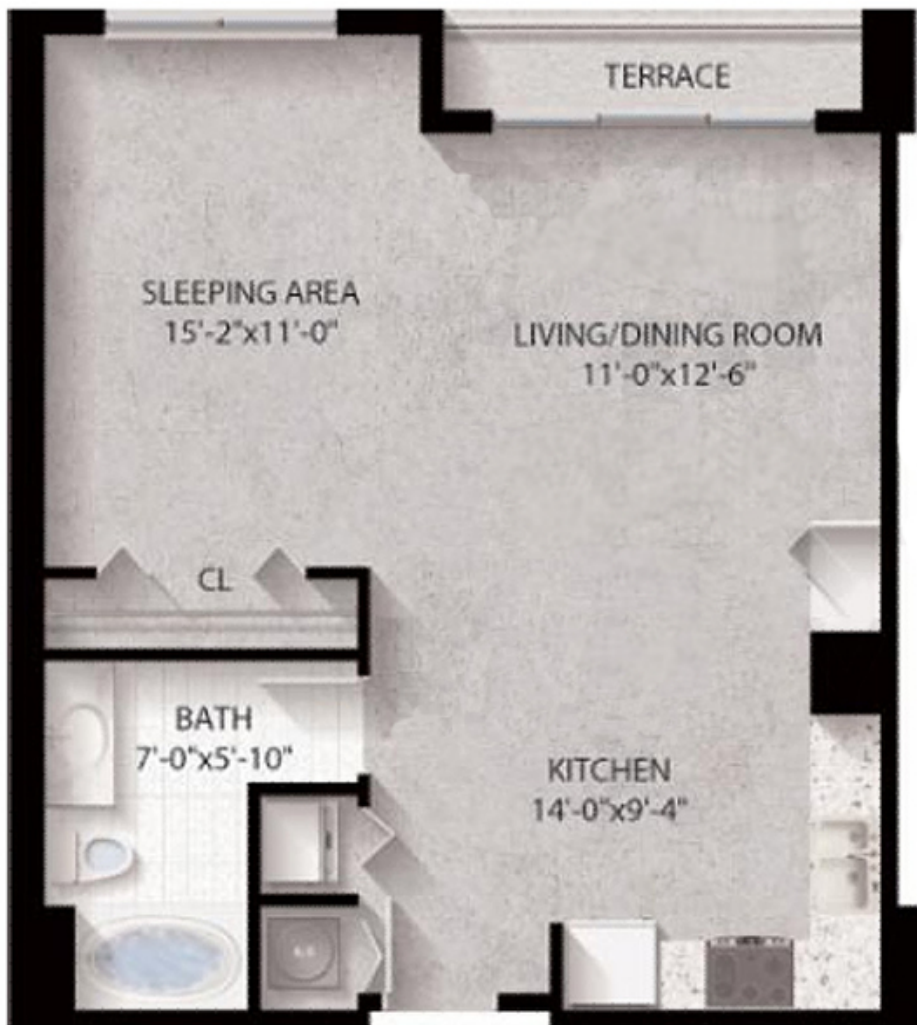

THE LOFT·2

D O W N T O W N L I V I N G

Unit A3
1 Bedroom, 1 Bath
Under A/C
651 sq. ft.
60.48 m²