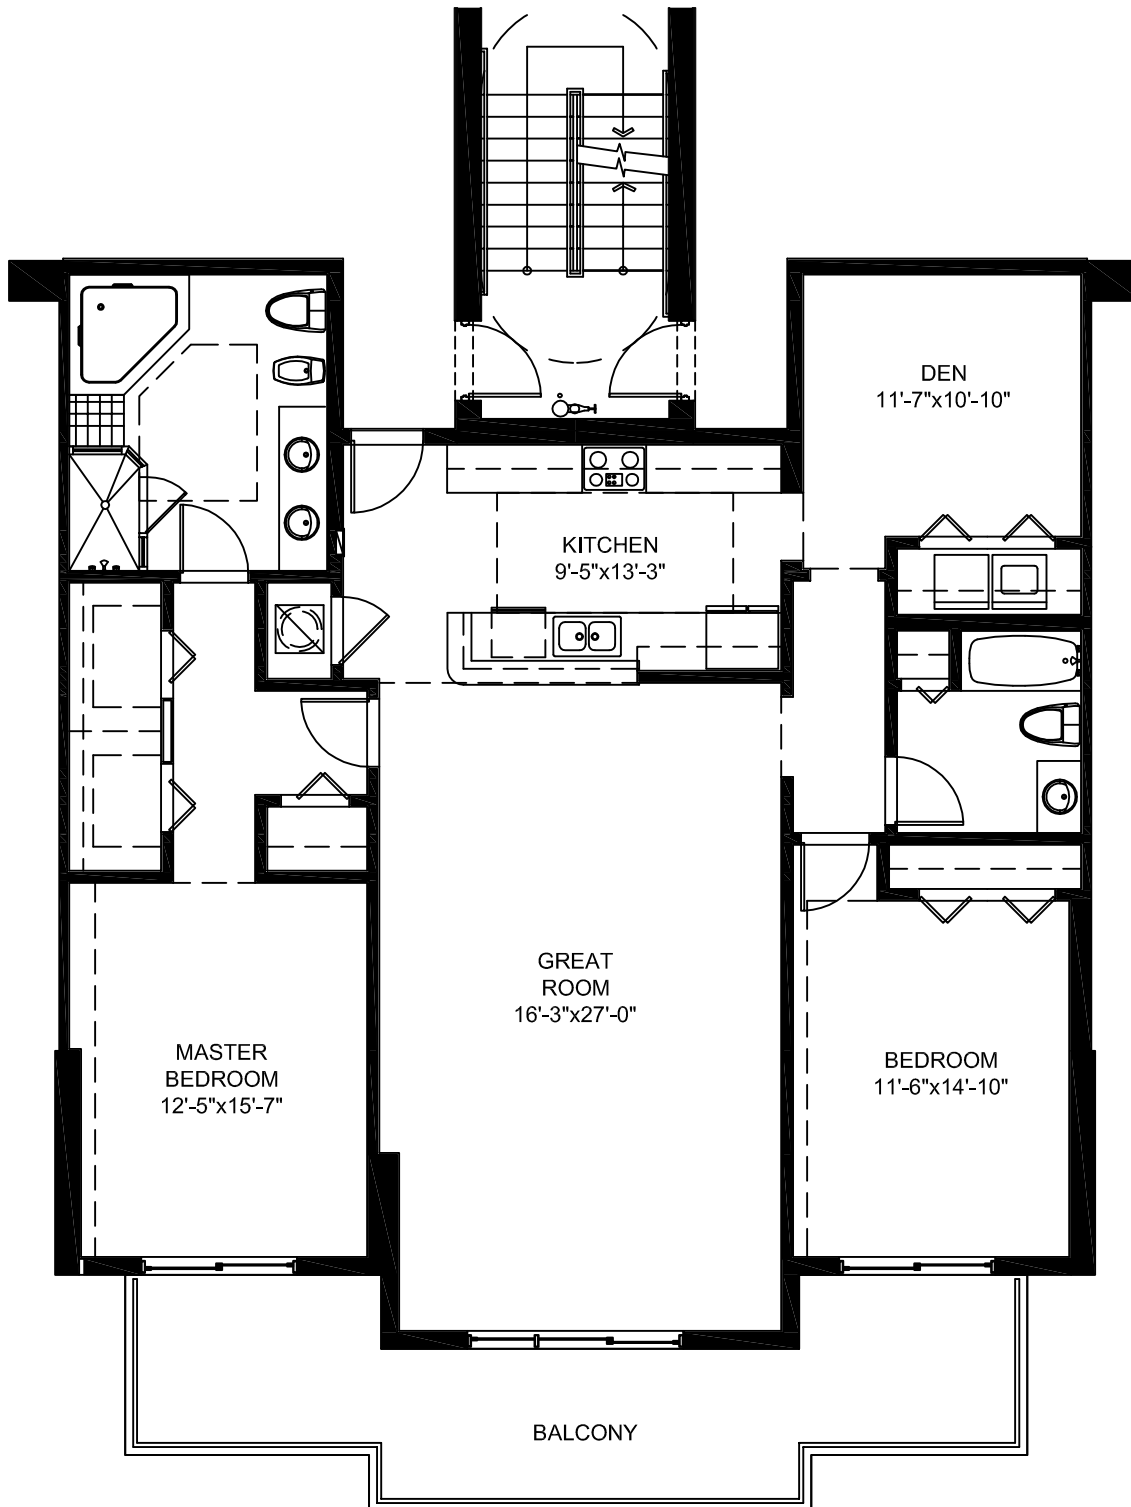

keyplan

AVENTURA

2bed 2 bath + Den

INTERIOR:	1719 SqFt.	159.83 m ²
TERRACE:	265 SqFt.	24.64 m ²
TOTAL:	1984 SqFt.	184.47 m ²