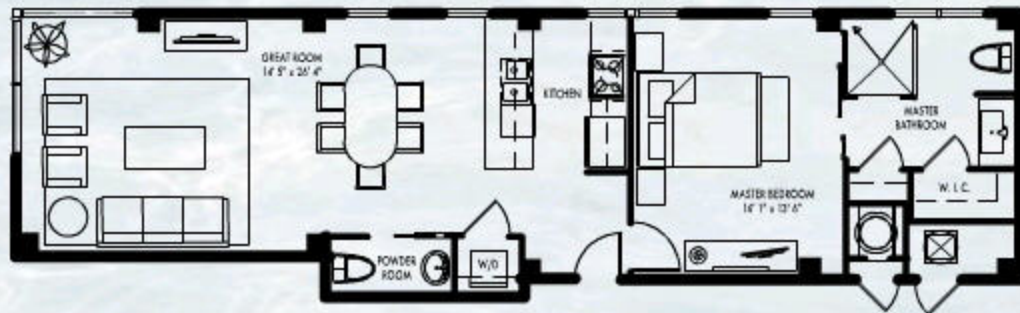

# North Tower

## Unit N

1 bedroom / 1.5 bath

total / 962' sf

[View printable PDF](#)