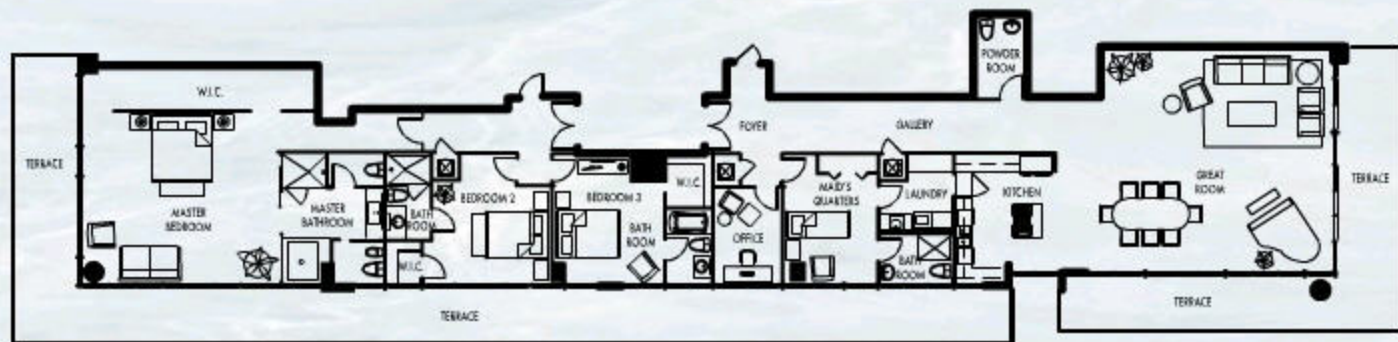

South Tower

Unit Ph1

4 bedroom + den / 4.5 bath

total / 3906' sf

[View printable PDF](#)