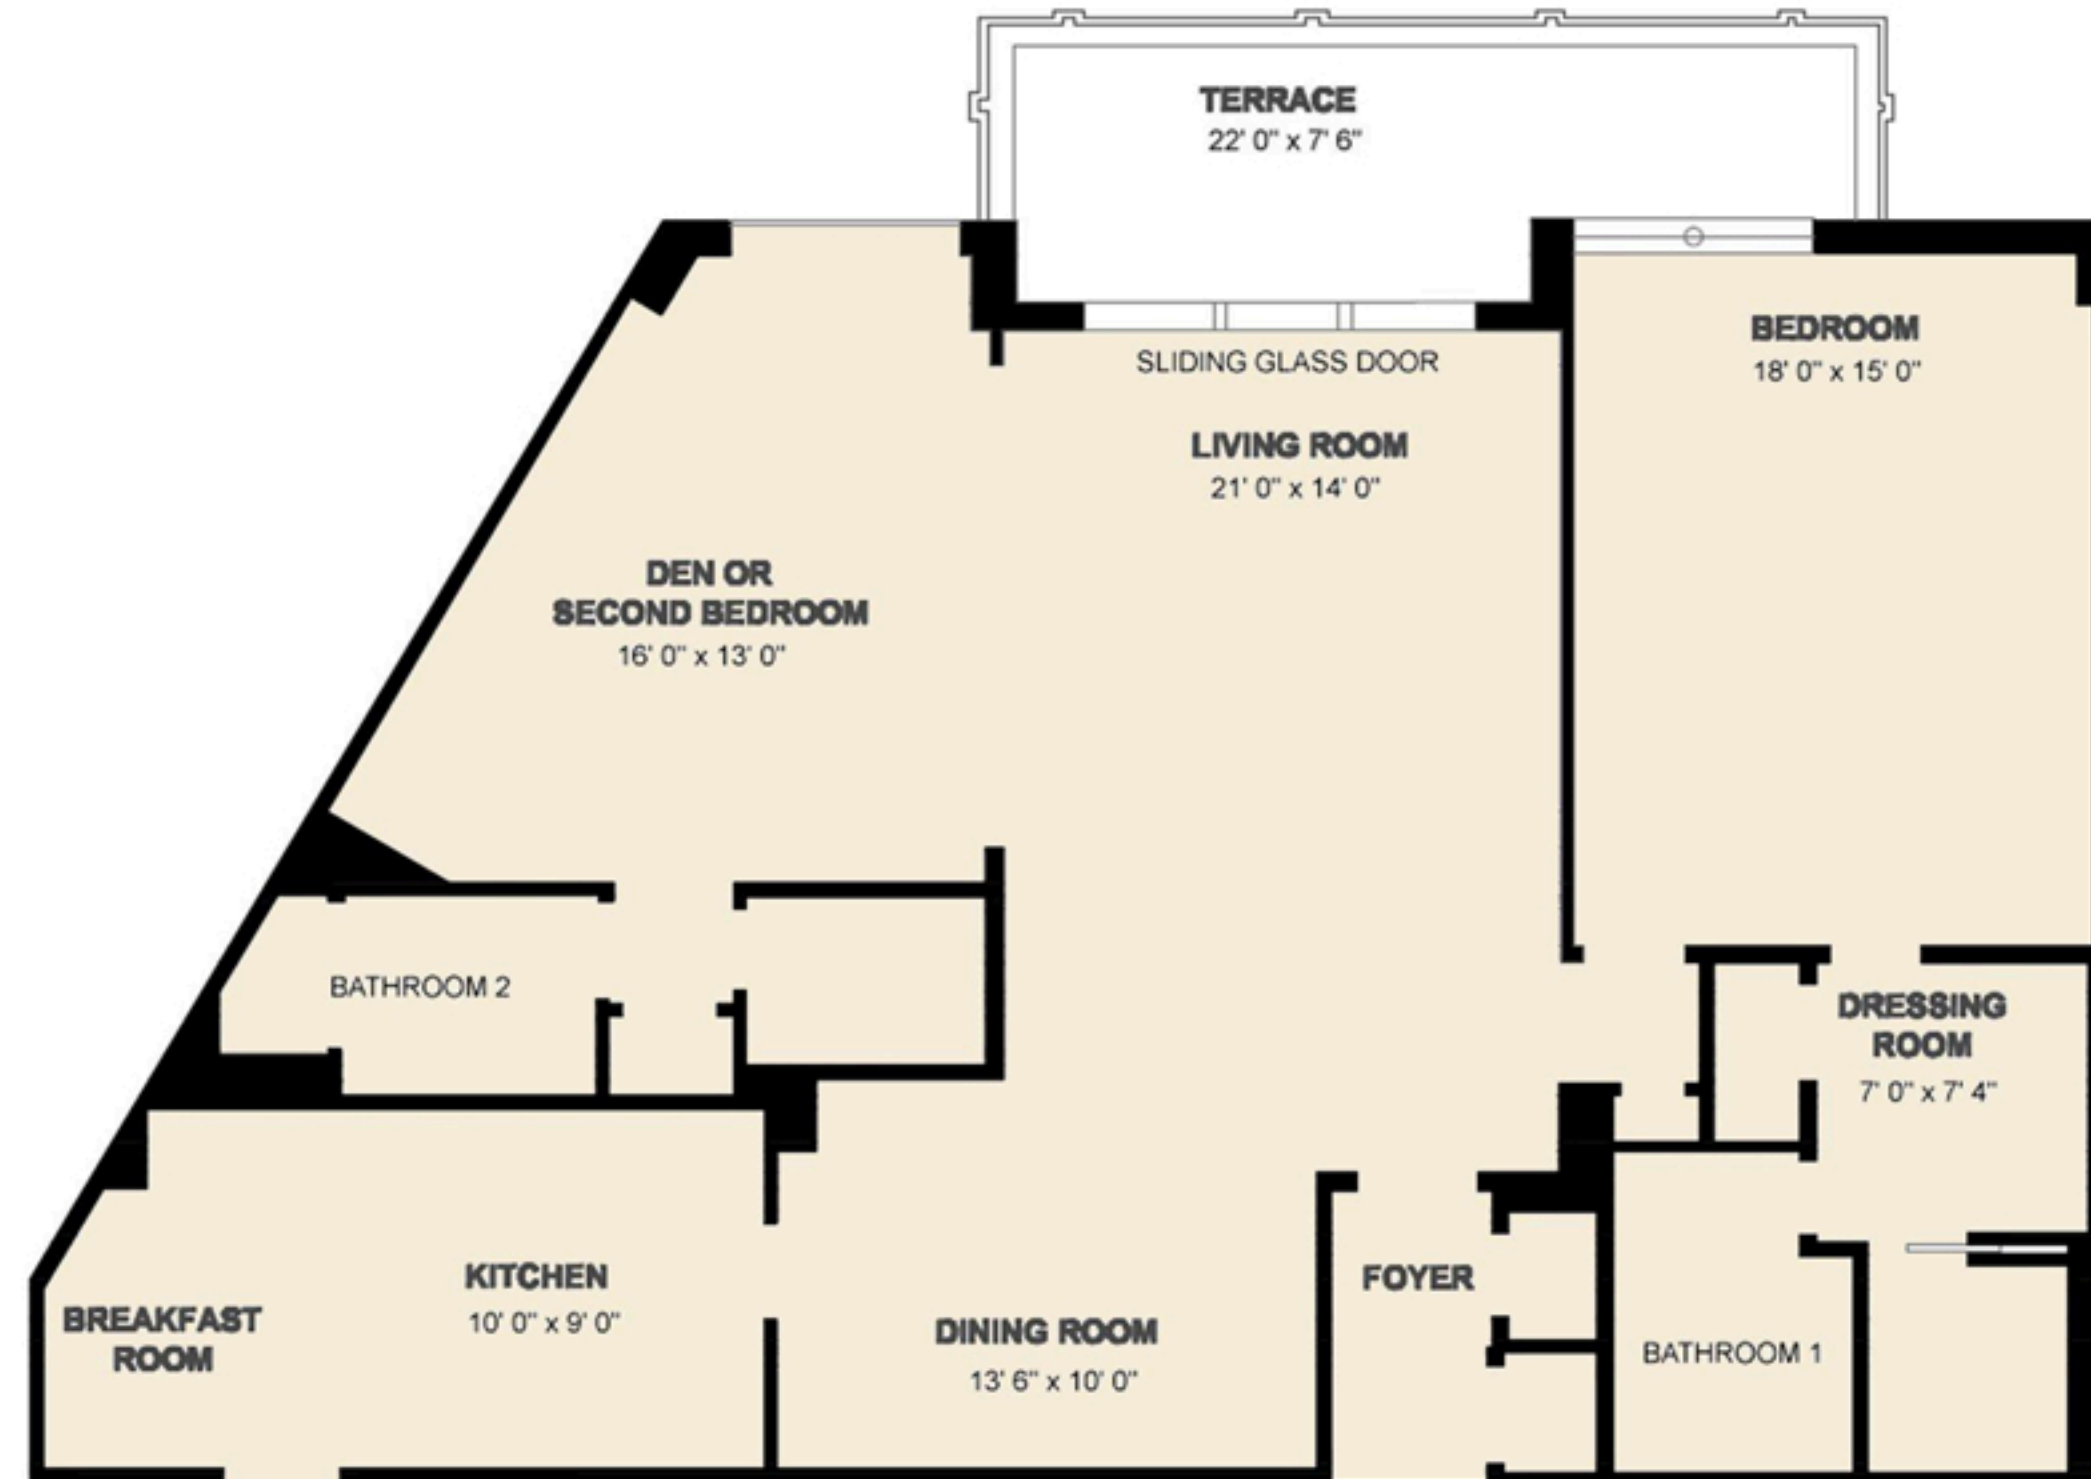

# THE BISCAYO

1 BEDROOM  
 1 DEN CONVERTIBLE  
 2 BATHROOMS  
 LIVING AREA 1 409 SF 131 SM  
 TERRACE 137 SF 13 SM

- ESTORIL
- SANDPIPER
- BISCAYO
- SORRENTO
- ANTIGUA
- FLAMINGO

**CASA DEL MAR**