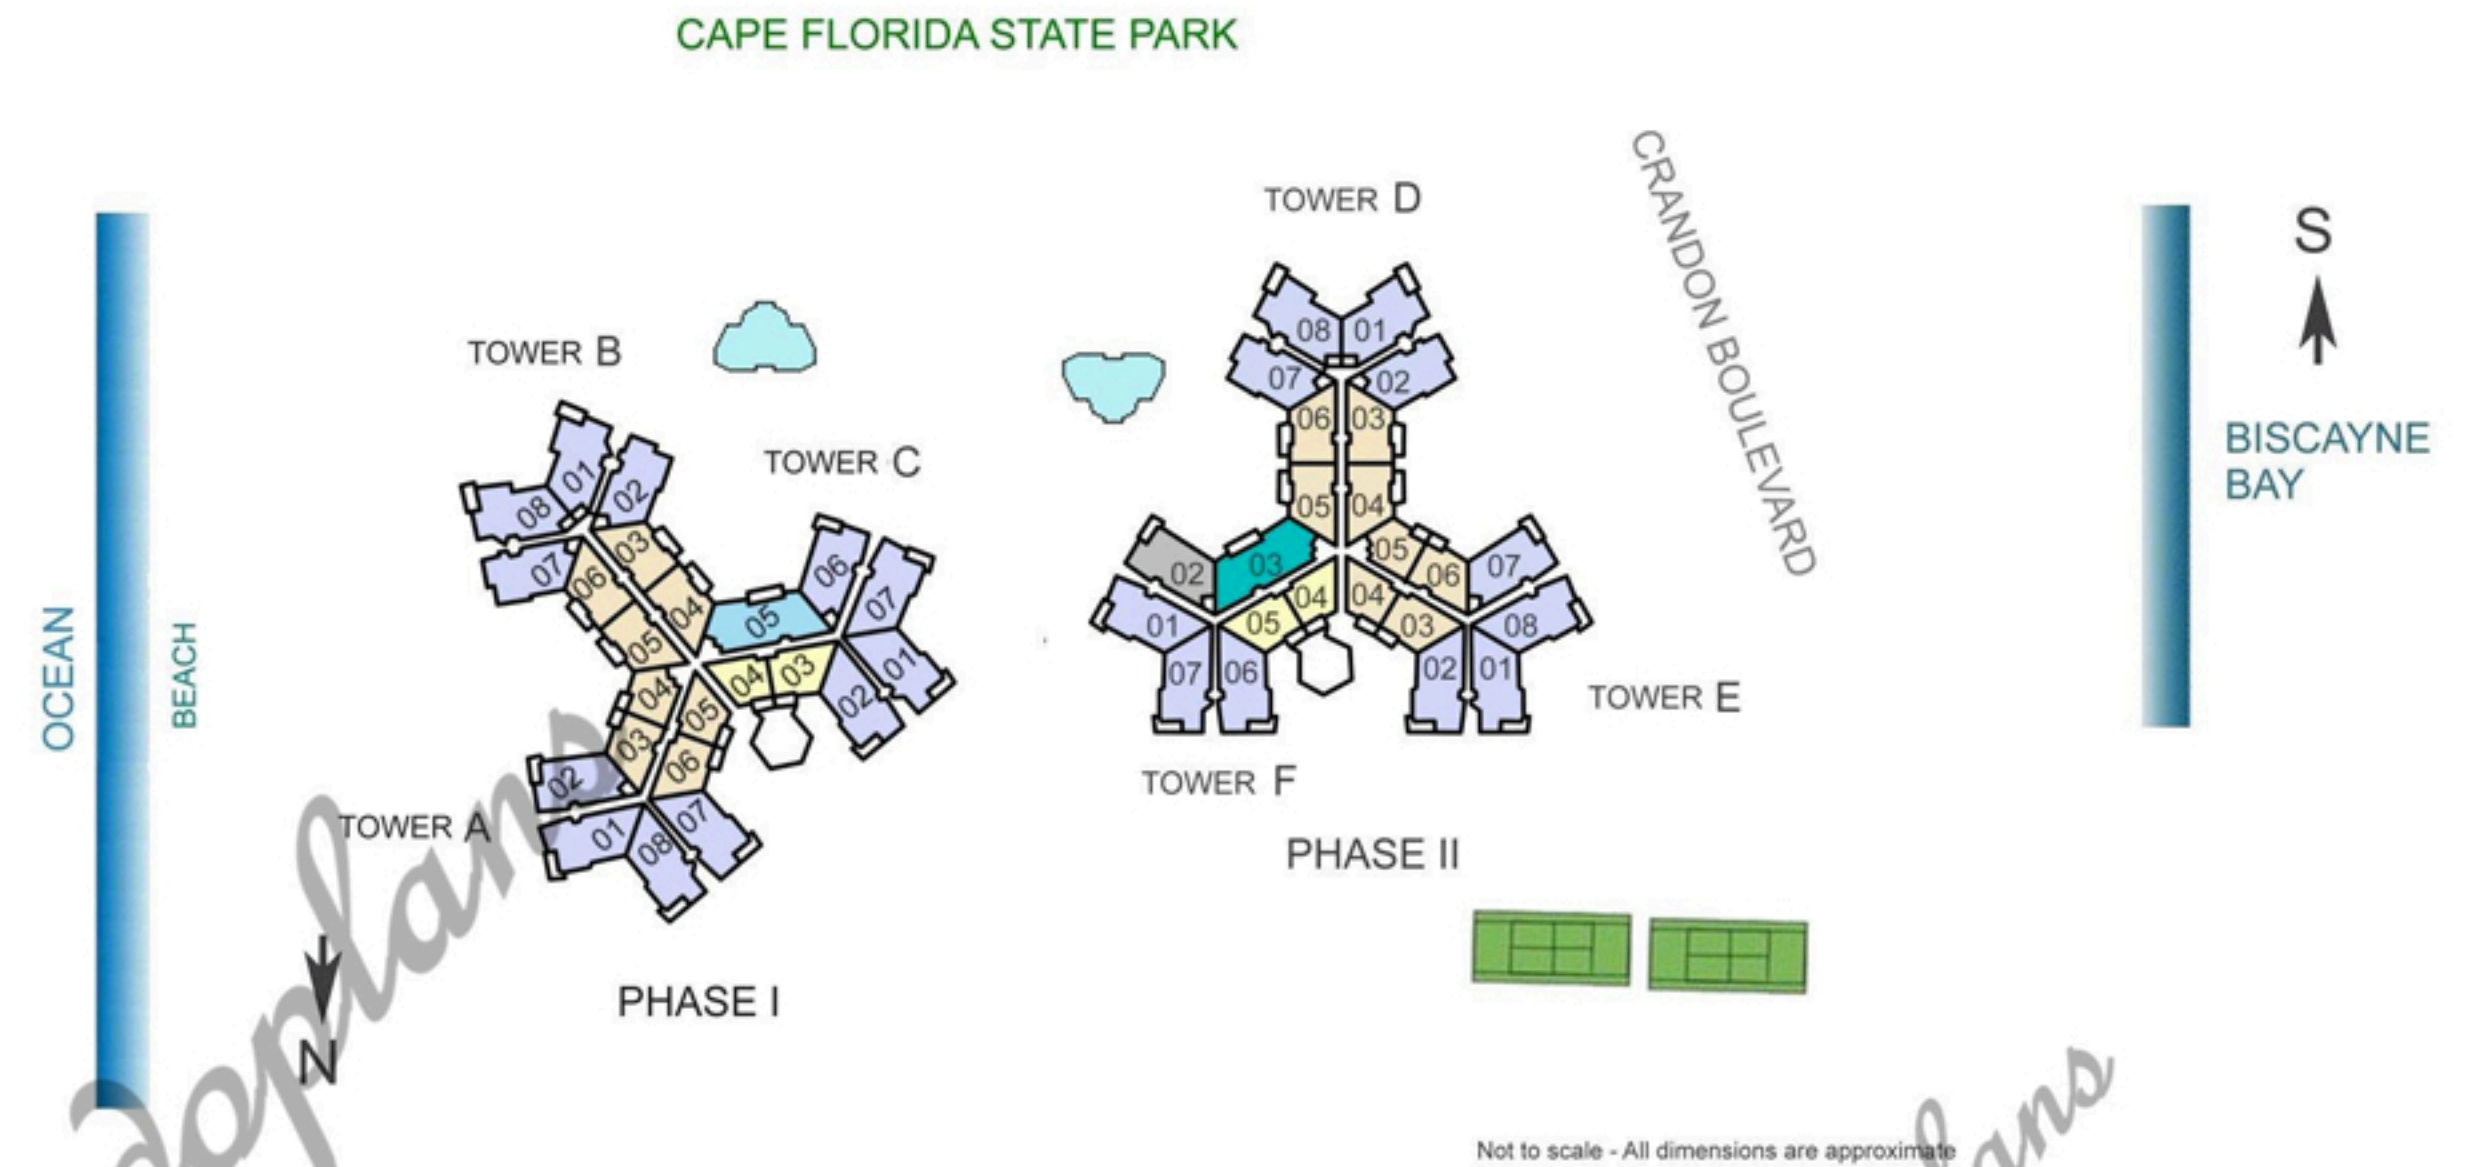

# THE BISCAYO

1 BEDROOM  
 1 DEN CONVERTIBLE  
 2 BATHROOMS  
 LIVING AREA 1 409 SF 131 SM  
 TERRACE 137 SF 13 SM

- ESTORIL
- SANDPIPER
- BISCAYO
- SORRENTO
- ANTIGUA
- FLAMINGO

**CASA DEL MAR**