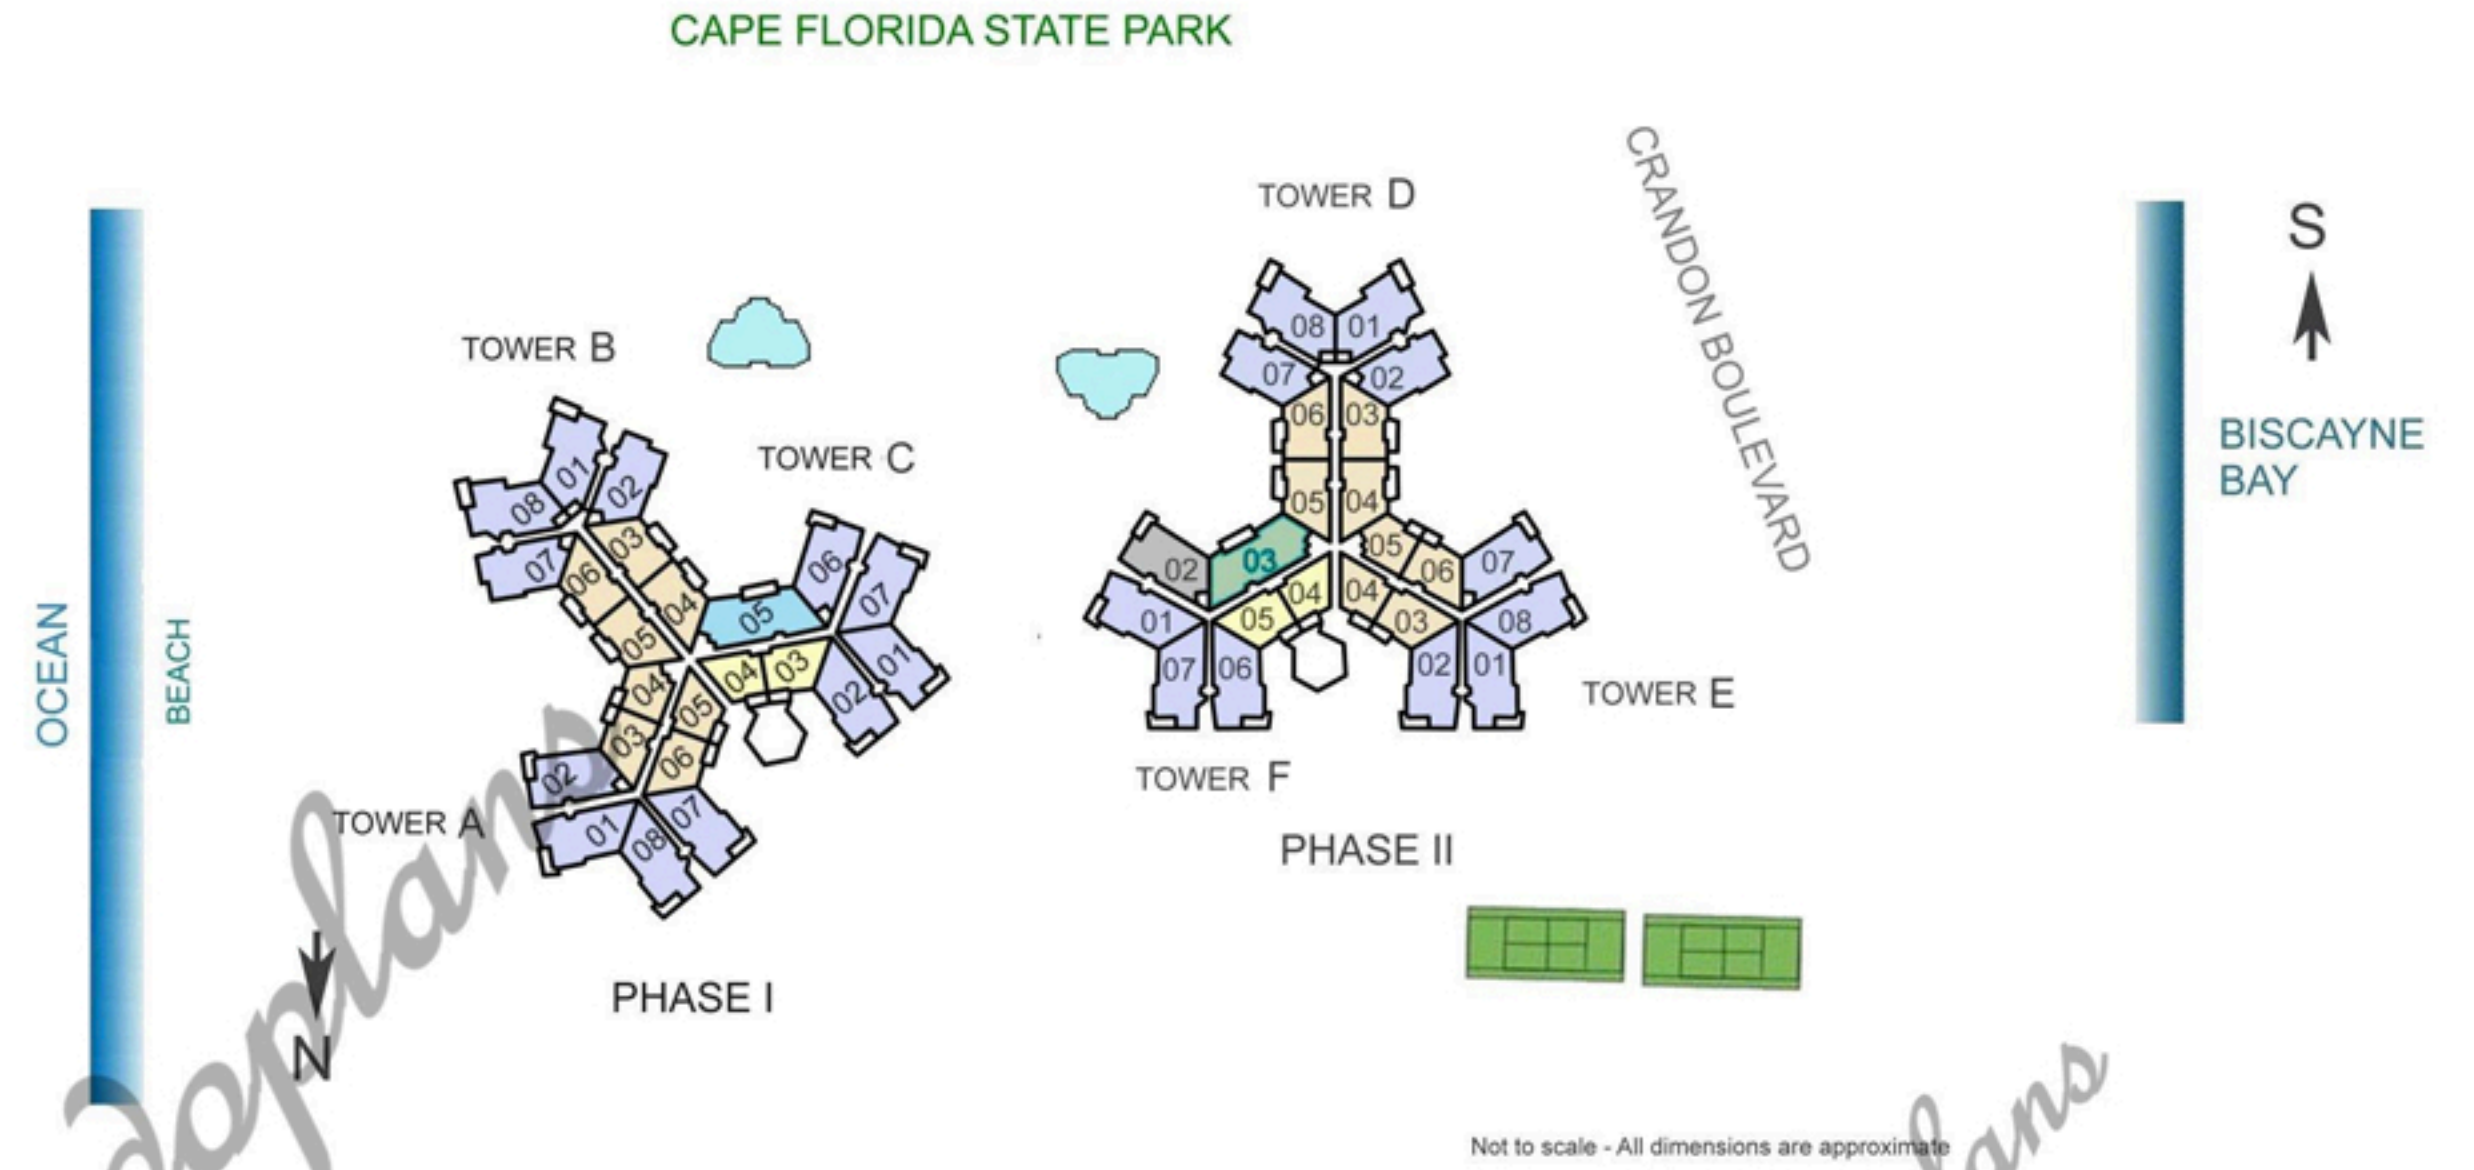

THE FLAMINGO

2 BEDROOMS
 2 BATHROOMS
 LIVING AREA 1 597 SF - 148 SM
 TERRACE 163 SF - 14 SM

- ESTORIL
- SANDPIPER
- BISCAYO
- SORRENTO
- ANTIGUA
- FLAMINGO

CASA DEL MAR