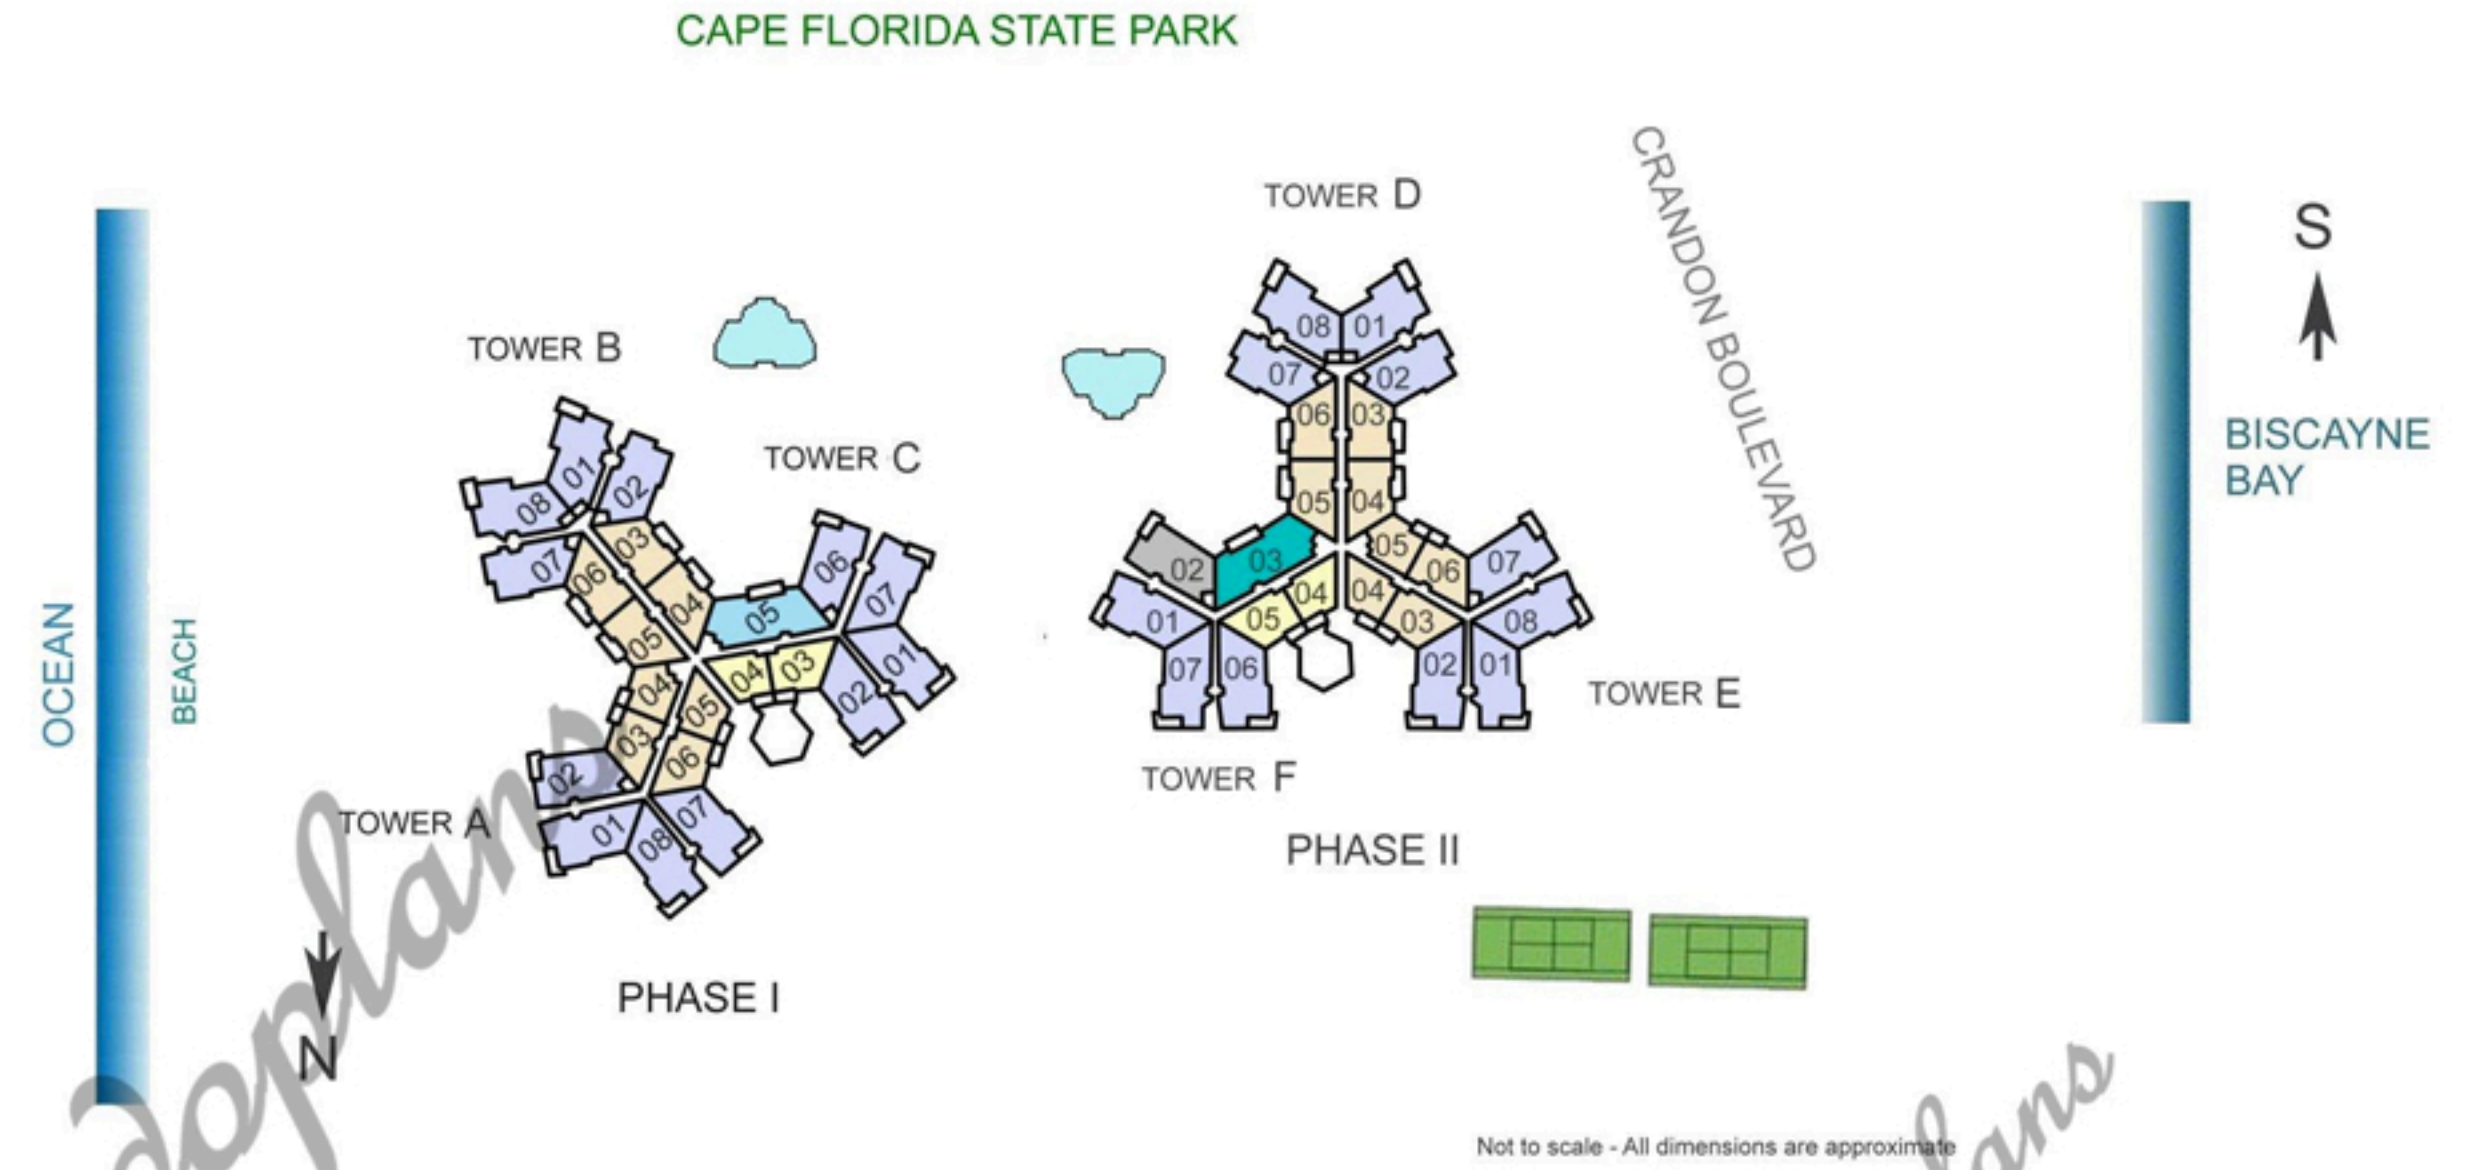

# THE SANDPIPER

3 BEDROOMS  
 3 BATHROOMS  
 LIVING AREA 2 208 SF 205 SM  
 TERRACE 153 SF 14 SM

- ESTORIL      SANDPIPER
- BISCAYO      SORRENTO
- ANTIGUA      FLAMINGO

**CASA DEL MAR**