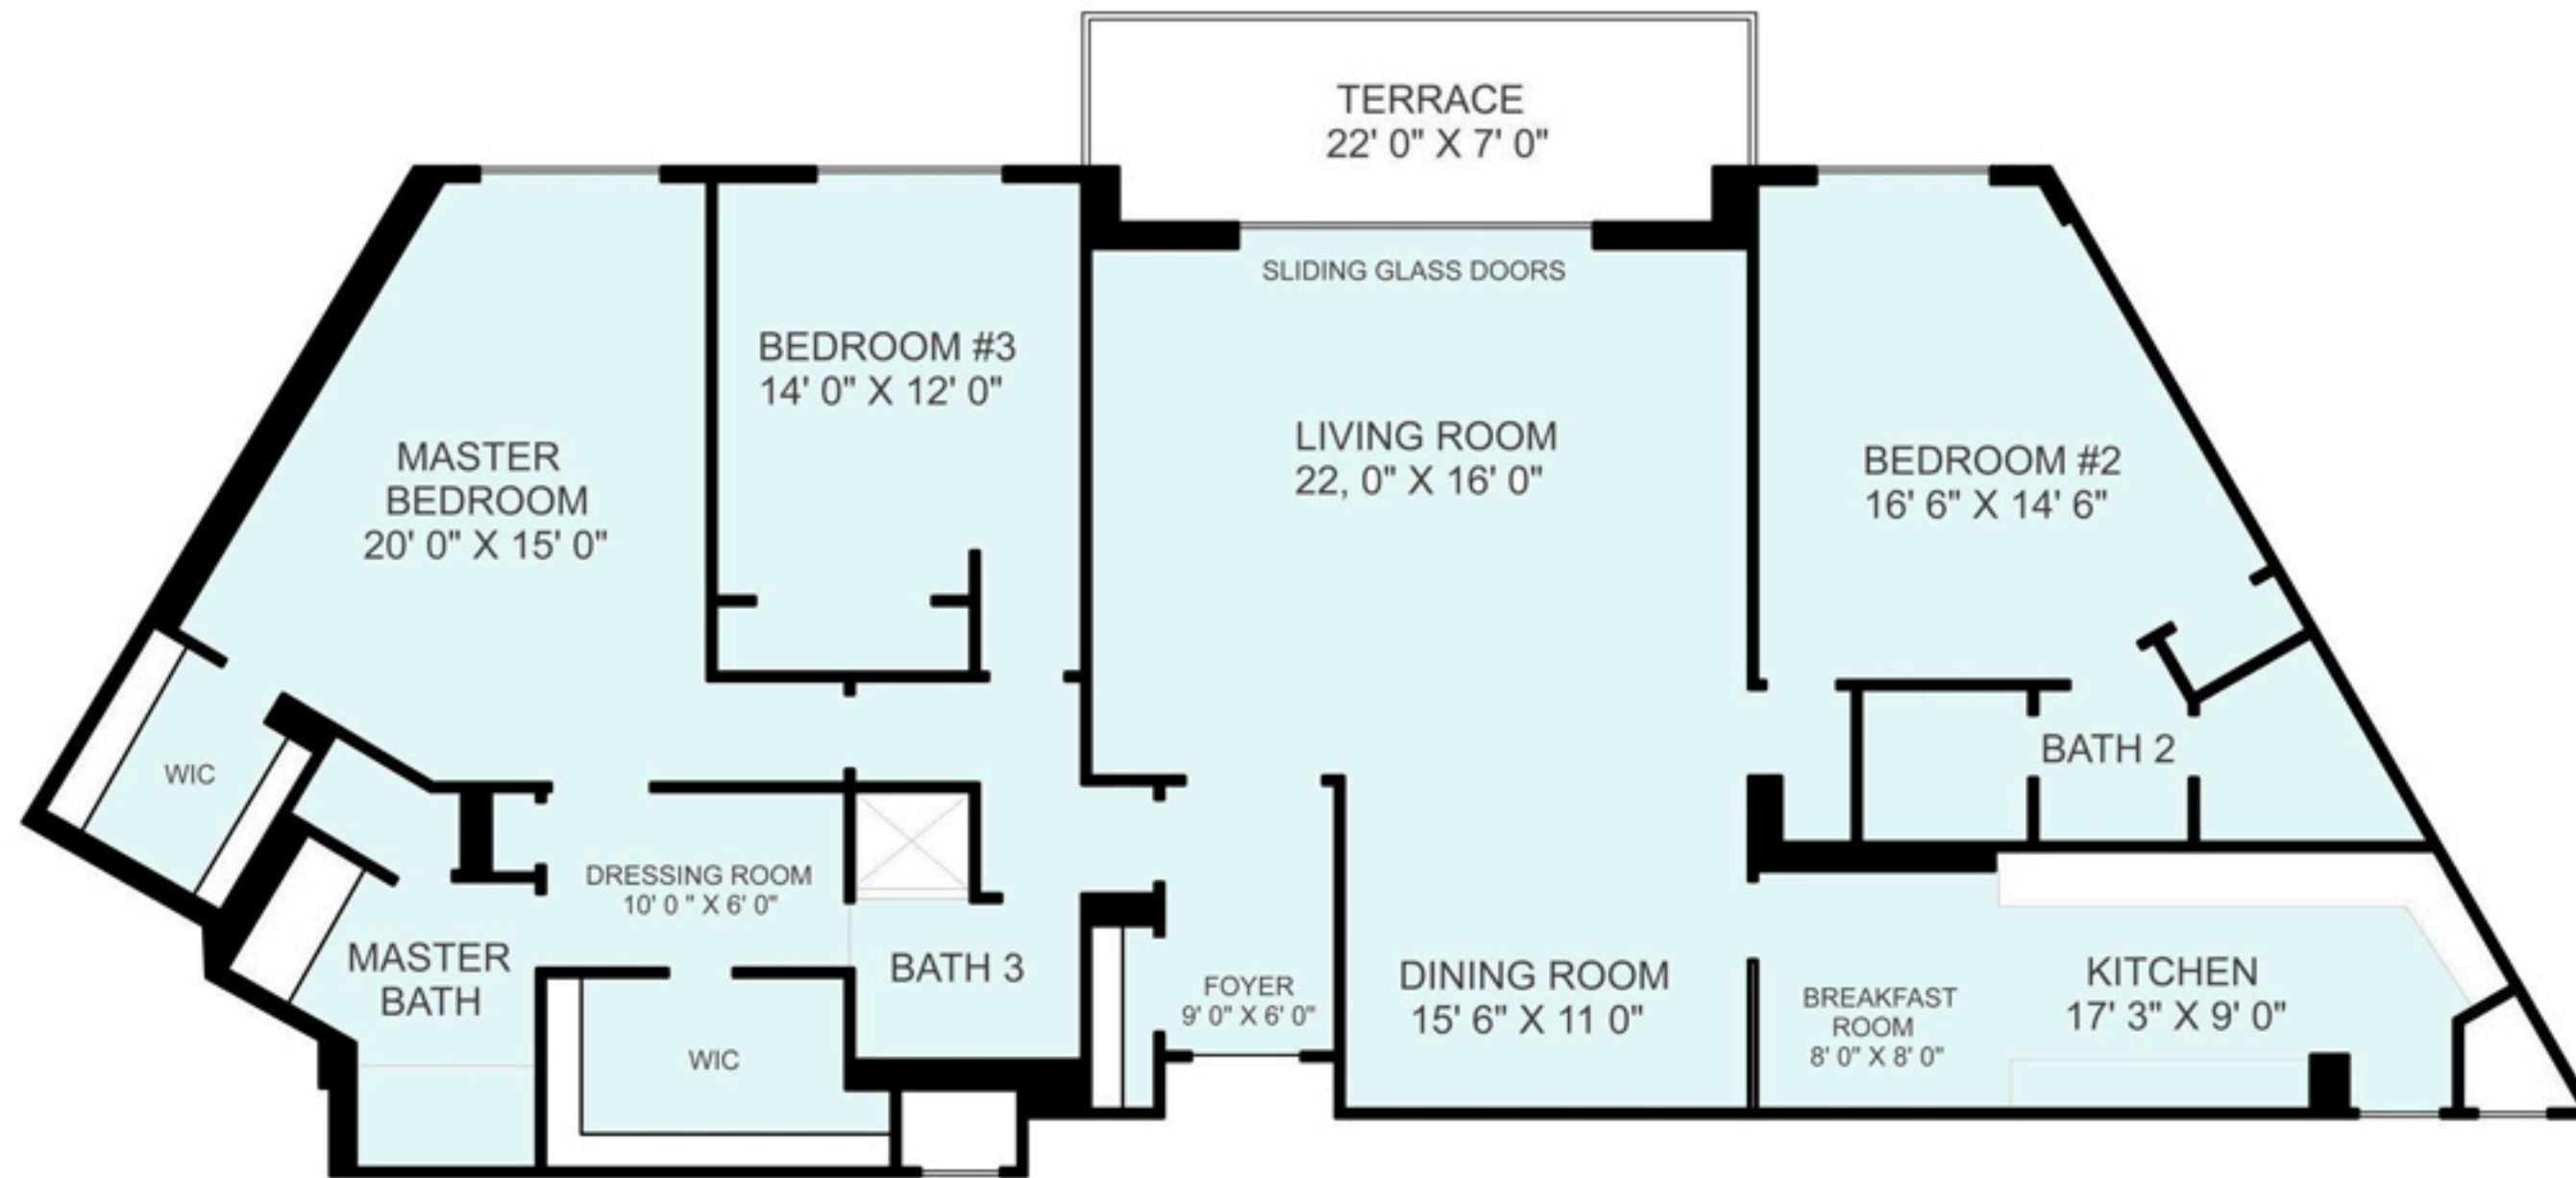

# THE SANDPIPER

3 BEDROOMS  
 3 BATHROOMS  
 LIVING AREA 2 208 SF 205 SM  
 TERRACE 153 SF 14 SM

- ESTORIL      SANDPIPER
- BISCAYO      SORRENTO
- ANTIGUA      FLAMINGO

**CASA DEL MAR**