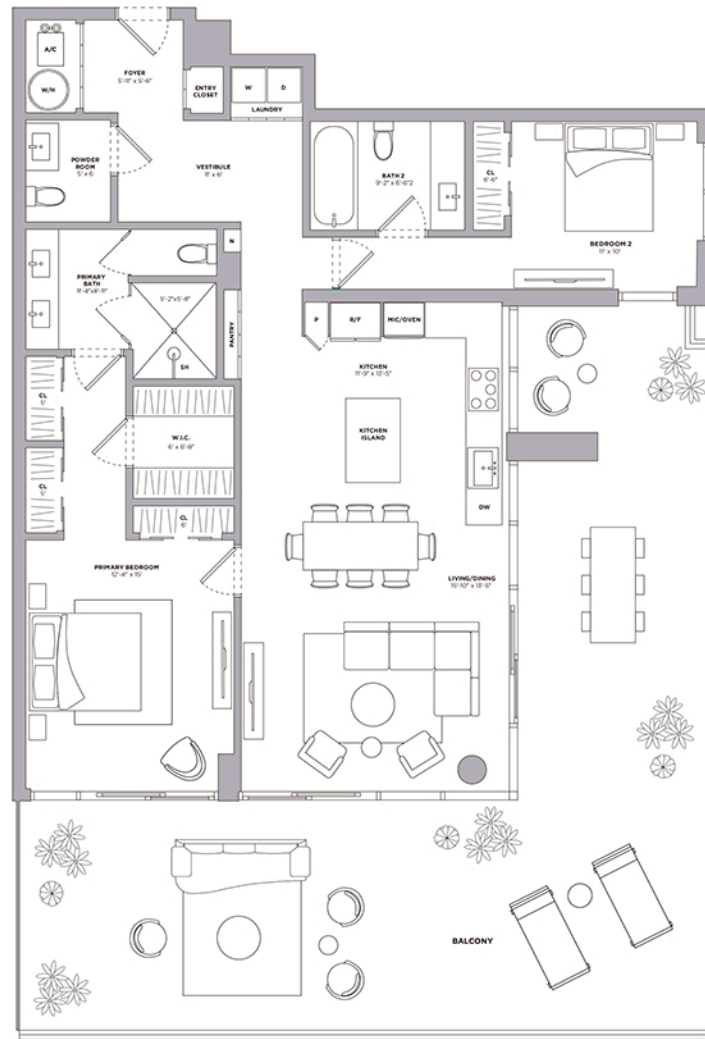

**LEVELS 2 - 4**  
**2 BEDROOMS**  
**2.5 BATHROOMS**

INTERIOR  
 1,420 SF - 132 M

EXTERIOR  
 LEVEL 2  
 925 SF - 86 M

LEVELS 3 & 4  
 222 SF - 21 M

TOTAL  
 LEVEL 2  
 2,345 SF - 218 M

LEVELS 3 & 4  
 1,642 SF - 153 M